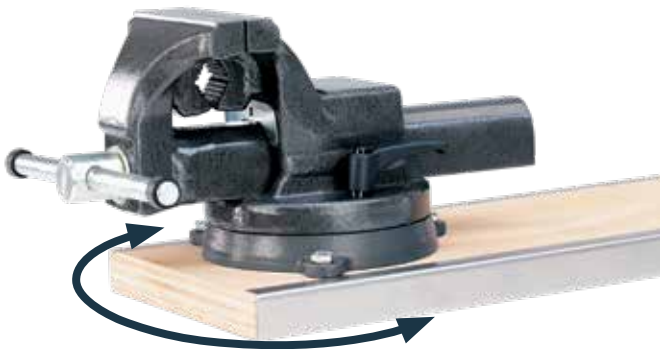

Eenvoudig te bedienen via de schuifdeur aan de rijderszijde

• Alle modules zijn gereed voor montage
• Levering inclusief wand- en vloerbevestigingsmaterialen

Accessoires voor Volkswagen bedrijfswagens

Zijwandbekleding

Van aluminium perforaat

- Beschermt de voertuigwanden bij het in- en uitladen
- Op de perforaat kunnen gereedschapshouders en andere accessoires bevestigd worden

Optie voor de actiepakketten **Medium** en **Large**:
Uittrekbare werkbank met 360° draaibare bankschroef