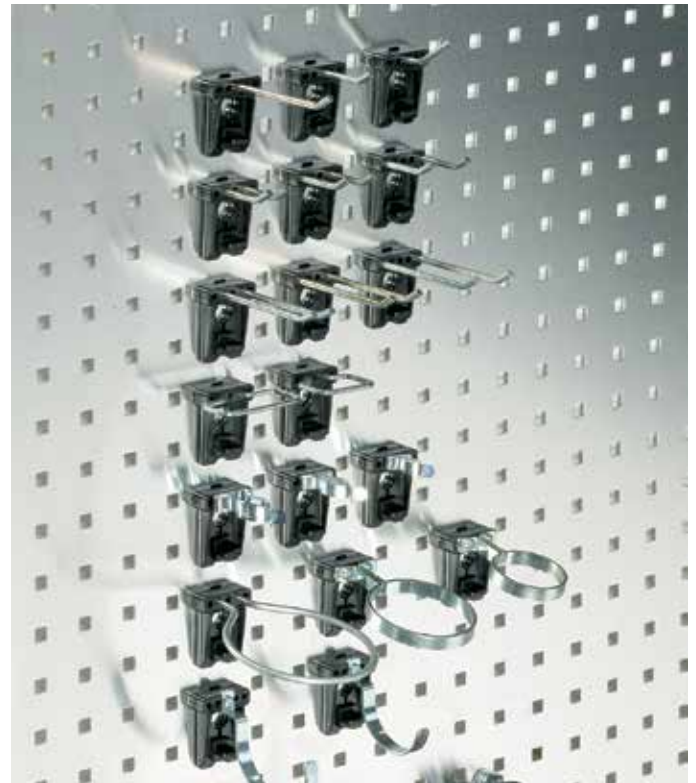

Van aluminium perforaat

- Beschermt de voertuigwanden bij het in- en uitladen
- Op de perforaat kunnen gereedschapshouders en andere accessoires bevestigd worden

Optie voor de actiepakketten **Medium** en **Large**:
Uittrekbare werkbank met 360° draaibare bankschroef

Gereedschapshouders

Overzichtelijk opbergen van gereedschap

- Vervaardigd uit gehard plastic voorzien van bevestigingsclips
- Voor bevestiging op perforatieplaat of zijwand

Bekijk de productvoordelen
op aluca.nl | aluca.be /voordeelpakketten