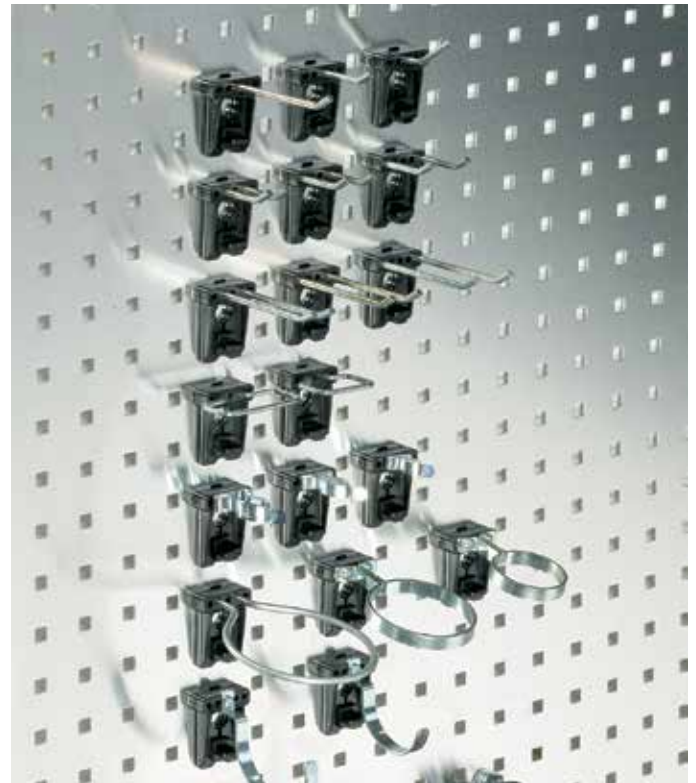

*Gedraaid ladenblok:

Eenvoudig te bedienen via de schuifdeur aan de bijrijderszijde

Accessoires voor Peugeot bedrijfswagens

Zijwandbekleding

Van aluminium perforaat

- Beschermt de voertuigwanden bij het in- en uitladen
- Op de perforaat kunnen gereedschapshouders en andere accessoires bevestigd worden

Optie voor de actiepakketten **Medium** en **Large**:
Uittrekbare werkbank met 360° draaibare bankschroef

Gereedschapshouders

Overzichtelijk opbergen van gereedschap

- Vervaardigd uit gehard plastic voorzien van bevestigingsclips
- Voor bevestiging op perforatieplaat of zijwand